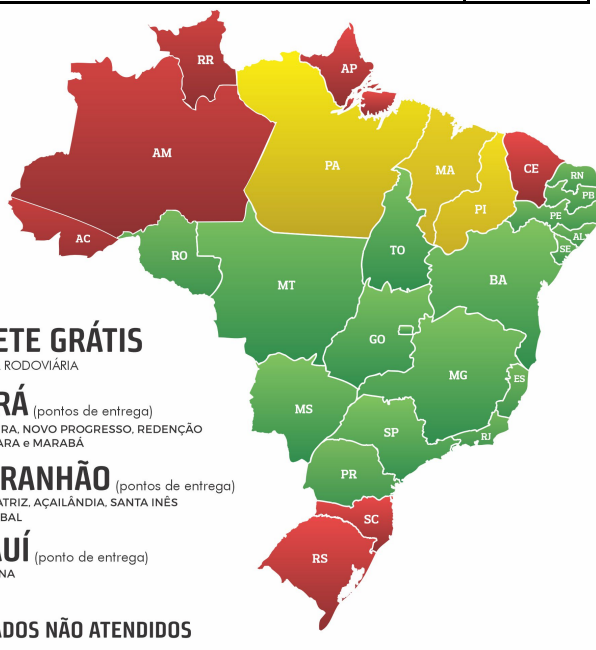

O.E.	Lote	Categoria	Animais	Vendedor	Obs.
1º	18	Aspiração	CZT JORDANIA FIV CZT JIGOIA FIV	Tabapuã JLT	Livre escolha
2º	02	Fêmea	DOMENICA JLT	Tabapuã JLT	
3º	01	Fêmea	DEDICADA JLT	Tabapuã JLT	
4º	04	Fêmea	ELISANA JLT	Tabapuã JLT	
5º	19	Fêmea	JHATA FIV DA POUSO ALTO	Edgard Martins da Silveira Júnior Tabapuã Pouso Alto	
6º	15	Macho	DOUSTRINADO JLT	Tabapuã JLT	
7º	07	Fêmea	FELICIDADE JLT	Tabapuã JLT	
8º	11	Fêmea	FURIA JLT	Tabapuã JLT	
9º	21	Fêmea	SINFONIA VV ANCORA	Rosselito Bonadiman Paulino Tabapuã Âncora	
10º	10	Fêmea	FINLANDIA JLT	Tabapuã JLT	
11º	05	Fêmea	EDINA JLT	Tabapuã JLT	
12º	06	Fêmea	ELEUSA JLT	Tabapuã JLT	
13º	20	Fêmea	8670 CCC	Fazenda Mutema	
14º	17	Aspiração	MAMONA DA MASU MACA DA MASU	Tabapuã JLT	Livre escolha
15º	12	Fêmea	FACHADA JLT	Tabapuã JLT	
16º	09	Fêmea	FADA JLT	Tabapuã JLT	
17º	03	Fêmea	ENIRA JLT	Tabapuã JLT	
18º	16	Macho	ENON JLT	Tabapuã JLT	
19º	13	Fêmea	FAISCA JLT	Tabapuã JLT	
20º	14	Fêmea	FORMOSA JLT	Tabapuã JLT	
21º	08	Fêmea	FABULA JLT	Tabapuã JLT	

• **À vista, com 10% de desconto**

Comissão de compra: 8% sobre o valor da batida do martelo

- FRETE GRÁTIS**
MALHA RODOVIÁRIA
- PARÁ** (pontos de entrega)
ALTAMIRA, NOVO PROGRESSO, REDENÇÃO, XINGUARA e MARABÁ
- MARANHÃO** (pontos de entrega)
IMPERATRIZ, AÇAILÂNDIA, SANTA INÊS e BACABAL
- PIAUÍ** (ponto de entrega)
TERESINA
- ESTADOS NÃO ATENDIDOS**